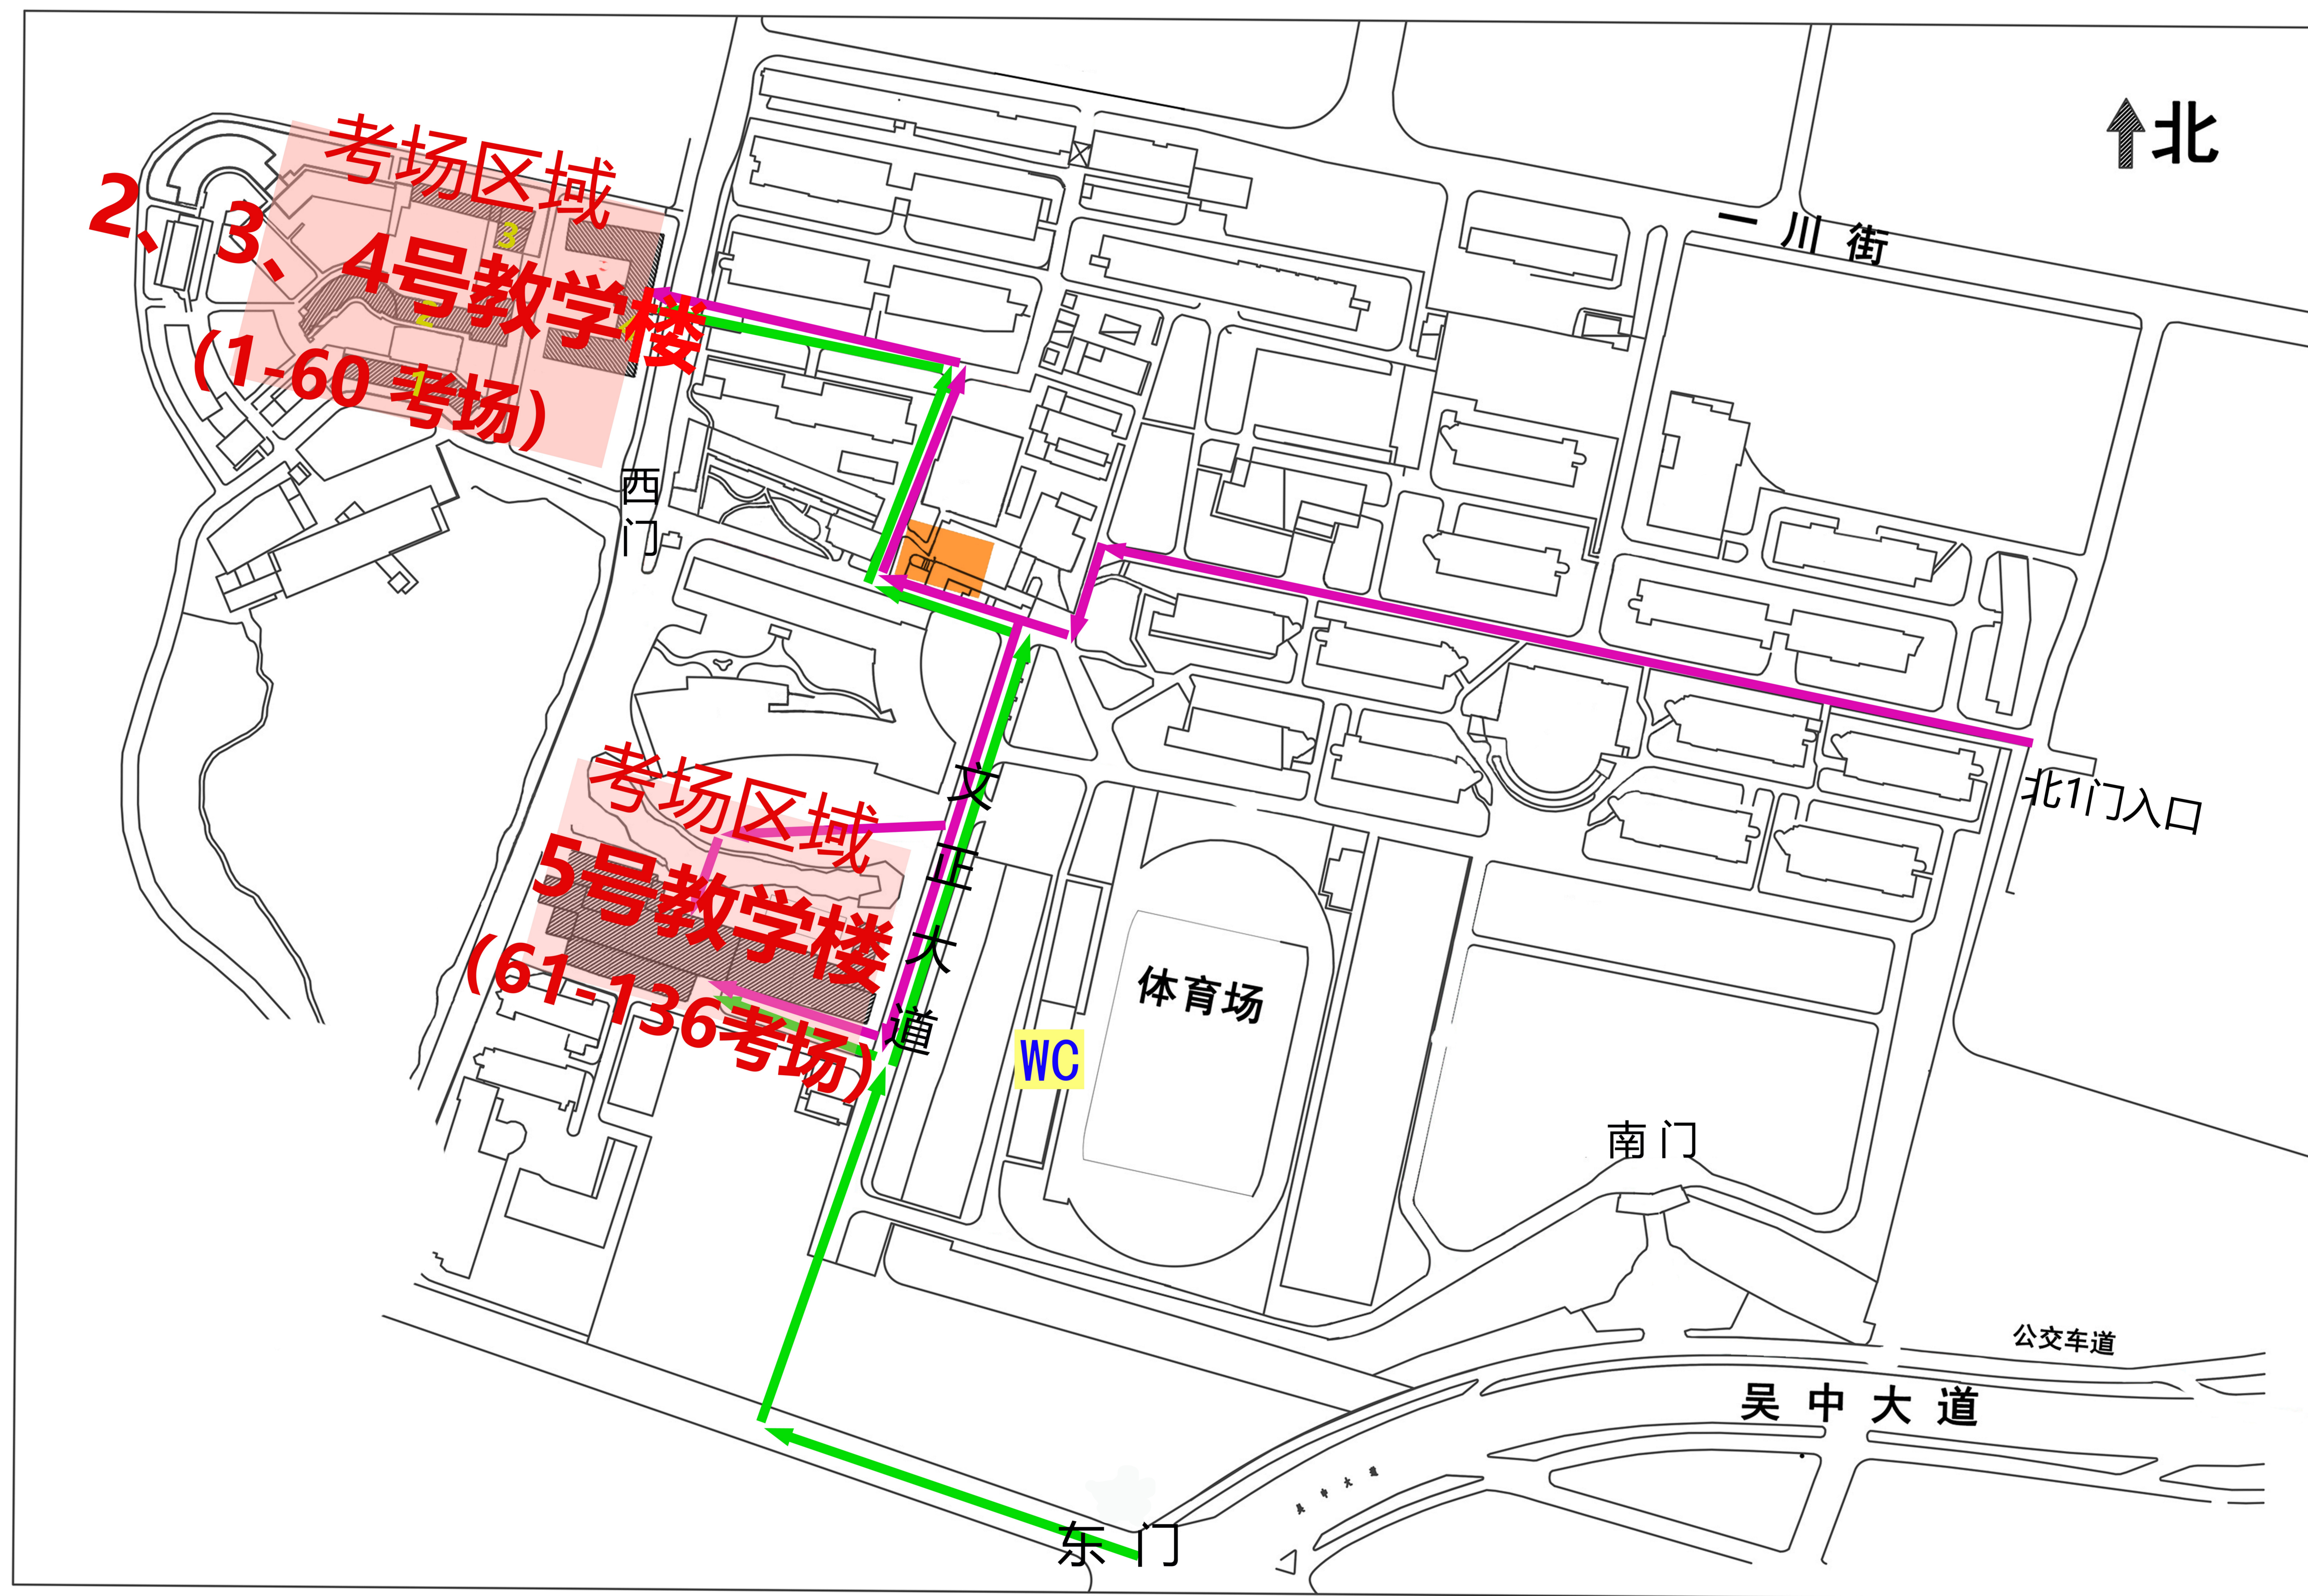

江苏省2026年普通高校“专转本”选拔考试 苏州城市学院考点考场平面示意图

- 苏州工业职业技术学院考生入场路线
- 苏州市职业大学考生入场路线
- 推荐院校教师休息区 (师生服务大楼三楼)
- ★ 您所在的位置