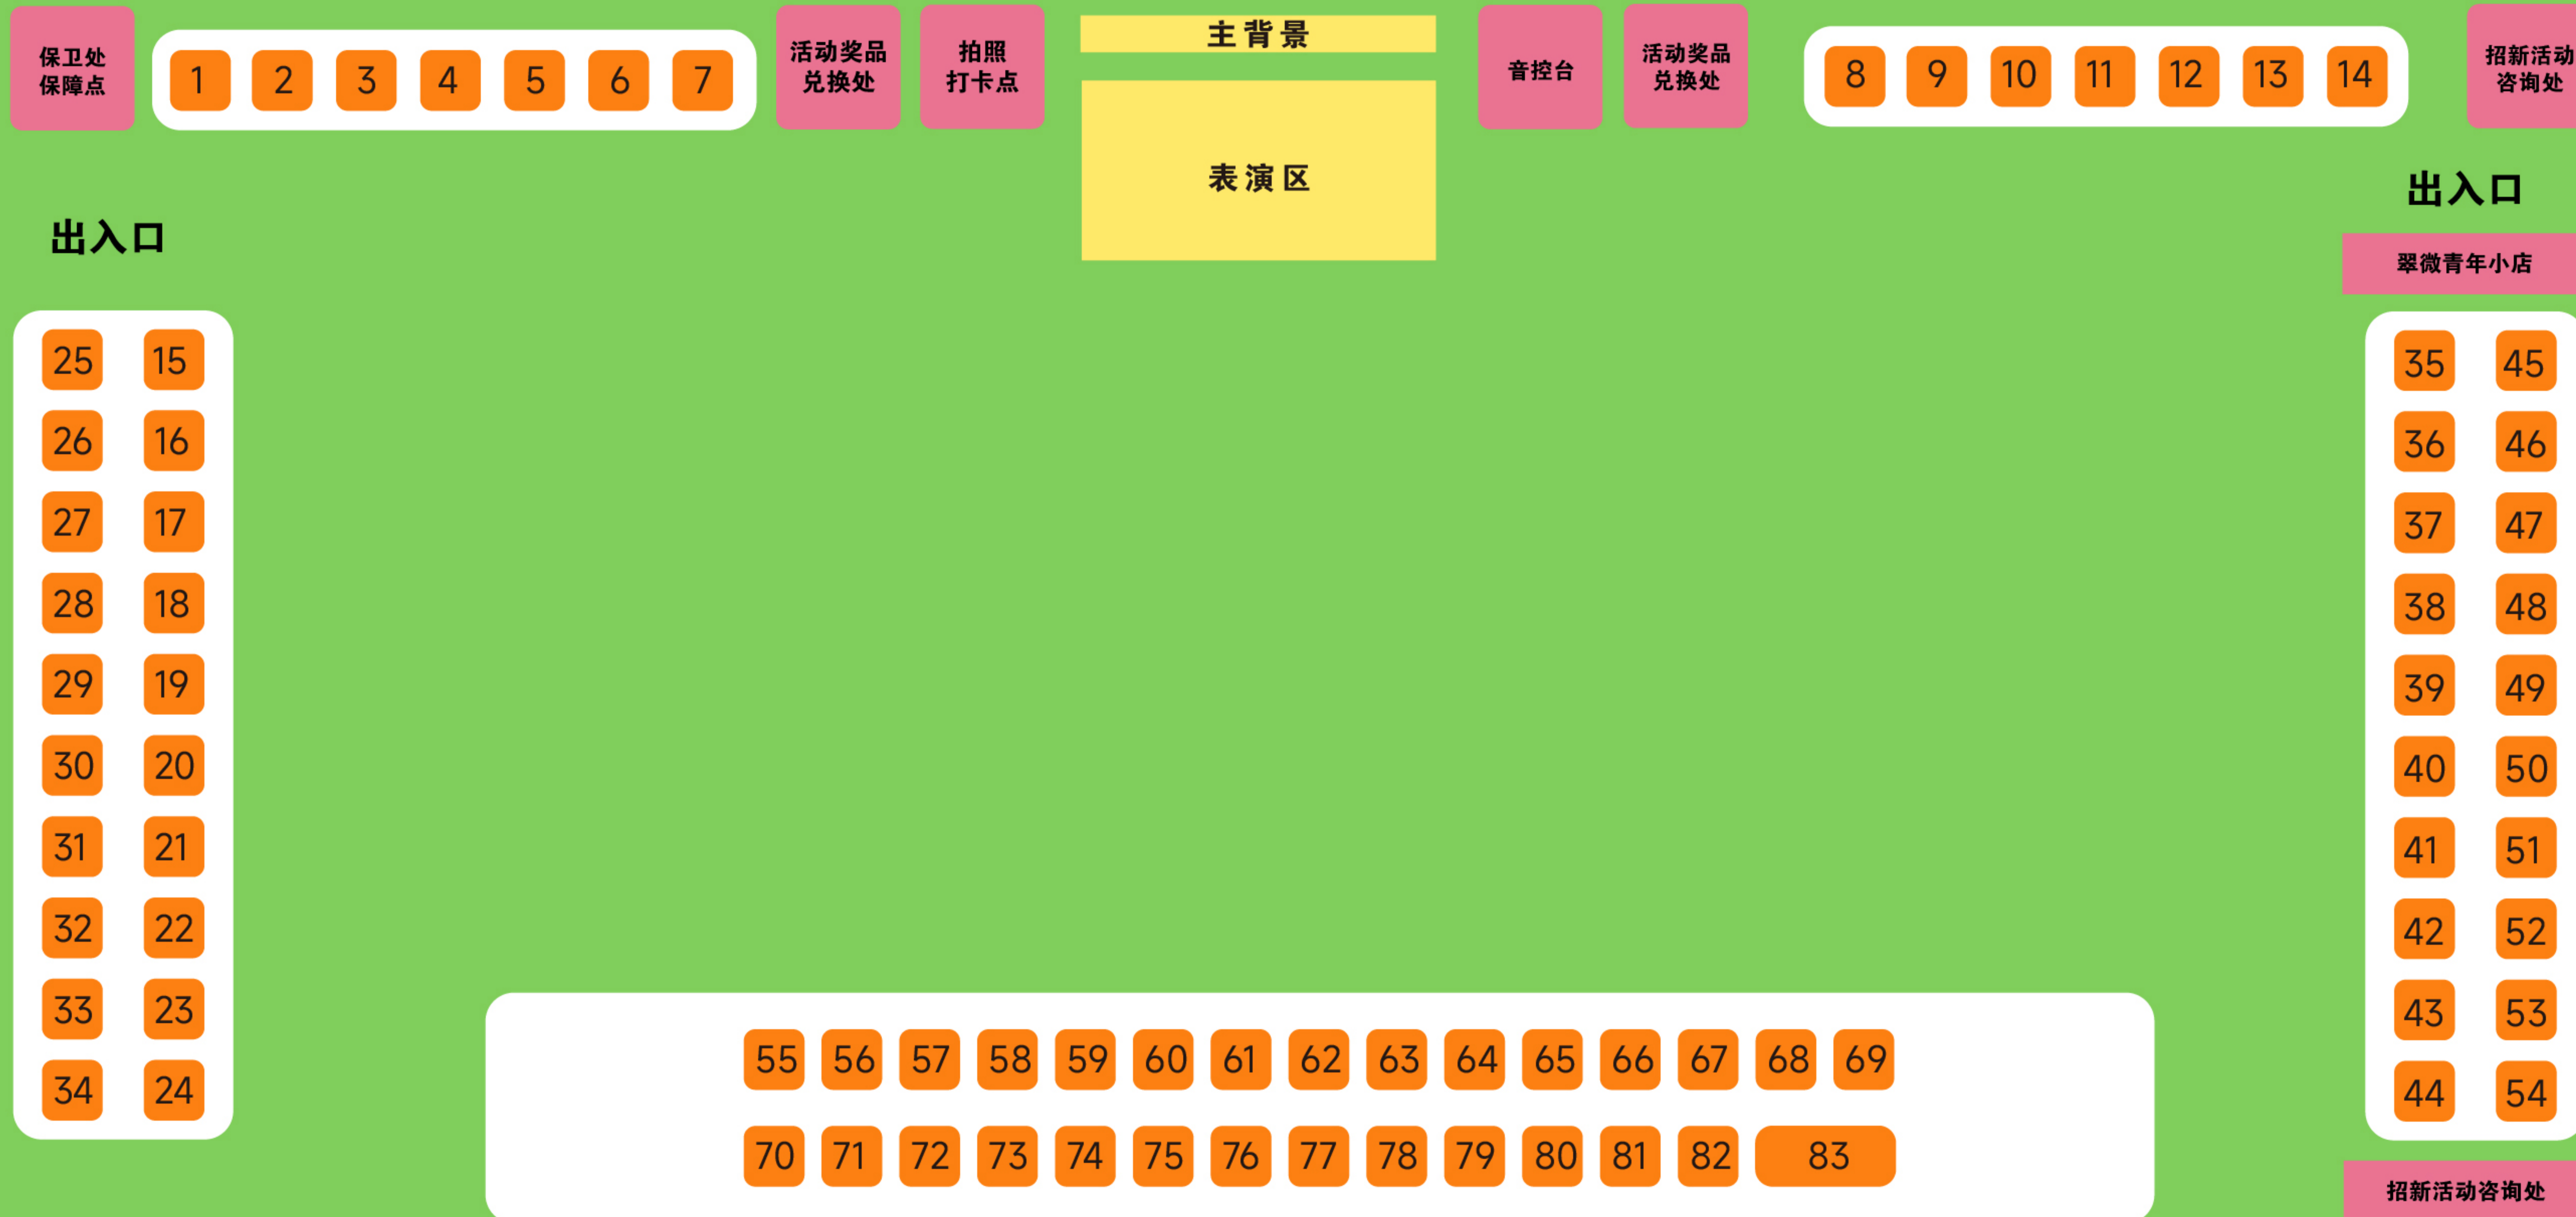

# 青春献礼祖国 2024 百团共绘华章

苏州城市学院学生社团文化节暨社团招新

跑道

跑道

跑道

跑道

跑道

跑道